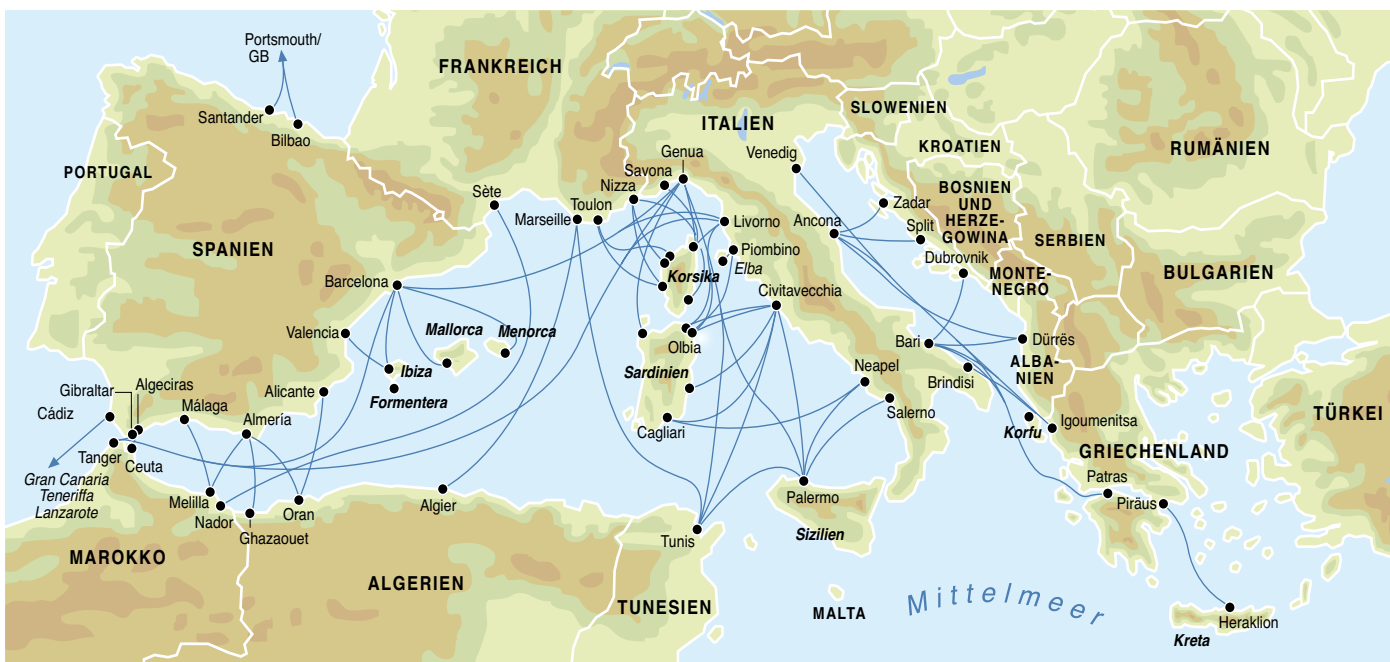

# Rauf auf die Inseln

Einige der schönsten europäischen Urlaubsziele für Motorradfahrer liegen auf Inseln – oder sind nur über sehr lange Anfahrtswege zu erreichen. Um dennoch per Achse unkompliziert ans Ziel zu kommen, bieten sich Fähren an. Wir führen hier einige der wichtigsten Linien innerhalb Europas auf.

Wer sicher sein will, dass er zum gewünschten Abfahrtsstermin auch eine Fähropassage bekommt, sollte sich frühzeitig um eine Buchung kümmern. Vor allem die Mittelmeer-Fähren sind in der Hochsaison häufig recht schnell ausgebucht.